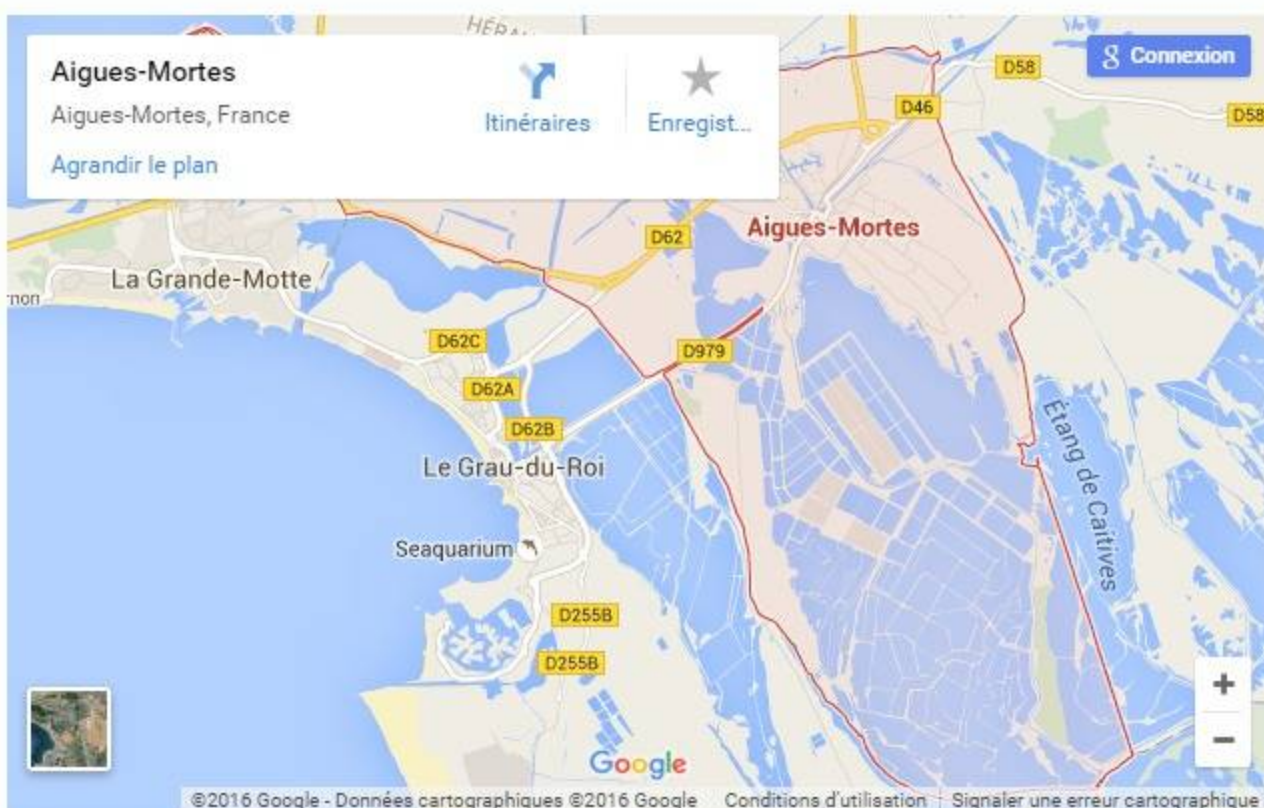

Expert immobilier Entreprise Aigues-Mortes

Zone Activités Z.A Terre de Camargue

Partenaire Qualité **Protormundi**

► **Jean Louis FLAVIEN** Aaci,P.App

Expert immobilier Entreprise et Commercial Z.A Terre de Camargue

Titulaire du 1er Qualibel Service immobilier ® N°A34001

EXPERTISE IMMOBILIERE, ESTIMATION BUREAUX ET EVALUATION PROFESSIONNELLE POUR LA COMMUNE DE AIGUES MORTES ET CELLES DU GRAU DU ROI, LA GRANDE MOTTE, PORT CAMARGUE, LES SAINTES MARIES DE LA MER ET MAUGUIO

► Expertise entreprise

- Valorisation actifs société
- Estimation local entreprise
- Evaluation locaux activités
- Expertise entrepôt et dépôt

► Expertise commerciale

- Valeur locative de locaux
- Valeur entrepôt logistiques
- Expertise local commercial
- Estimation d'une plateforme

► Expertise industrielle

- Valeur bâtiment industriel
- Estimation local industriel
- Expertise terrain industriel
- Expertise zone industrielle

► Expertise immobilière

- Expertise hypothécaire
- Estimation prêt bancaire
- Expertise crédit bail et Sci
- Evaluation cession de parts

▼ CONTACTER MOI ICI ▼

Votre Expert en immobilier de locaux commerciaux dans la **zone d'activités Terre de Camargue** et entrepôts **zone d'activités Route de Nîmes** à Aigues-Mortes dans le Gard

▼ FICHE CONTACT ▼

Téléphone : 06 51 89 59 26

Mobile : 06 51 89 59 26

Fax : 06 51 89 59 26

Site : [Estimer-immobilier.fr](#)

Email : contact@protormundi.org

✉ [Ecrivez-moi](#)

🖨 [Imprimer mon profil](#)

📄 [Télécharger mon profil](#)

▼ Flashez moi ! ▼

Utiliser le flash de votre portable pour découvrir toutes nos expertises entrepôts et locaux

EXPERT LOCAUX COMMERCIAUX AIGUES-MORTES (30220)

Sélectionner une langue ▼

Fourni par [Google Traduction](#)

EXPERT INDEPENDANT

Votre Expert immobilier est **100% Expert indépendant** sans lien aucun avec une Agence immobilière ou un Notaire pour votre plus grande confiance et sécurité pour **Aigues-Morte (30220)** et tout le Gard

BON PRIX BON PLAN

Commander maintenant votre rapport immobilier et commercial à Aigues-Mortes dans les **zones d'activités Terre de Camargue et Route de Nîmes** et pour tout le département du Gard (30220)

RESEAUX SOCIAUX

Conseil Expert im...

[G+](#) [Suivre](#) [+1](#)

▼ DEVIS GRATUIT ET IMMEDIAT ▼

Solution immobilière et commerciale Protormundi

Pour contacter votre Conseil Expert en immobilier d'entreprise, c'est simple !

En direct par téléphone : + 33 (0)6 51 89 59 26

Par email ► contact@local-commercial-entrepot.com

Par formulaire ▼

Votre nom *
Prénom Nom

Votre adresse *
Rue
Adresse ligne 2
Ville État/province/Région
Code postal Pays

Votre email *

Votre téléphone *

Quel professionnel ?
----- Achat vente locaux commerciaux ▼

De préférence, un Conseil Expert agréé Protormundi ?
☐ Oui ☐ Non

Votre demande *

Conformément à la loi Informatique et Libertés en date du 6 janvier 1978, vous disposez à tout moment d'un large droit d'accès, de rectification, de modification et de suppression des données qui vous concernent en nous envoyant un courrier électronique à l'adresse email suivante : contact@protormundi.org

NOS DERNIERES EXPERTISES IMMOBILIERES ENTREPRISE ET COMMERCIALE PROCHE DE CHEZ VOUS A AIGUES-MORTES (GARD) :
Rapport immobilier en expertise immobilière à Aigues-Mortes dans la zone d'activités Terre de Camargue et Route de Nîmes.

EN SAVOIR PLUS SUR AIGUES-MORTES ET ZONE ACTIVITES TERRE DE CAMARGUE ET ROUTE DE NÎMES (34220)

- [Marché immobilier Aigues-Mortes](#)
- [Z.A Terre de Camargue et Route de Nîmes](#)

IMPORTANT : Tout Conseil Expert en immobilier Entreprise Protormundi est une entité commerciale, financière et juridique indépendante de la marque et enseigne Protormundi et qui diffuse pour chaque Partenaire une information sous sa propre responsabilité. Concernant l'adresse privée de ce professionnel, la carte Google Map indique une localisation approximative. Document non contractuel.

Auteur : Protormundi (dernière mise à jour le 12 Février 2016)